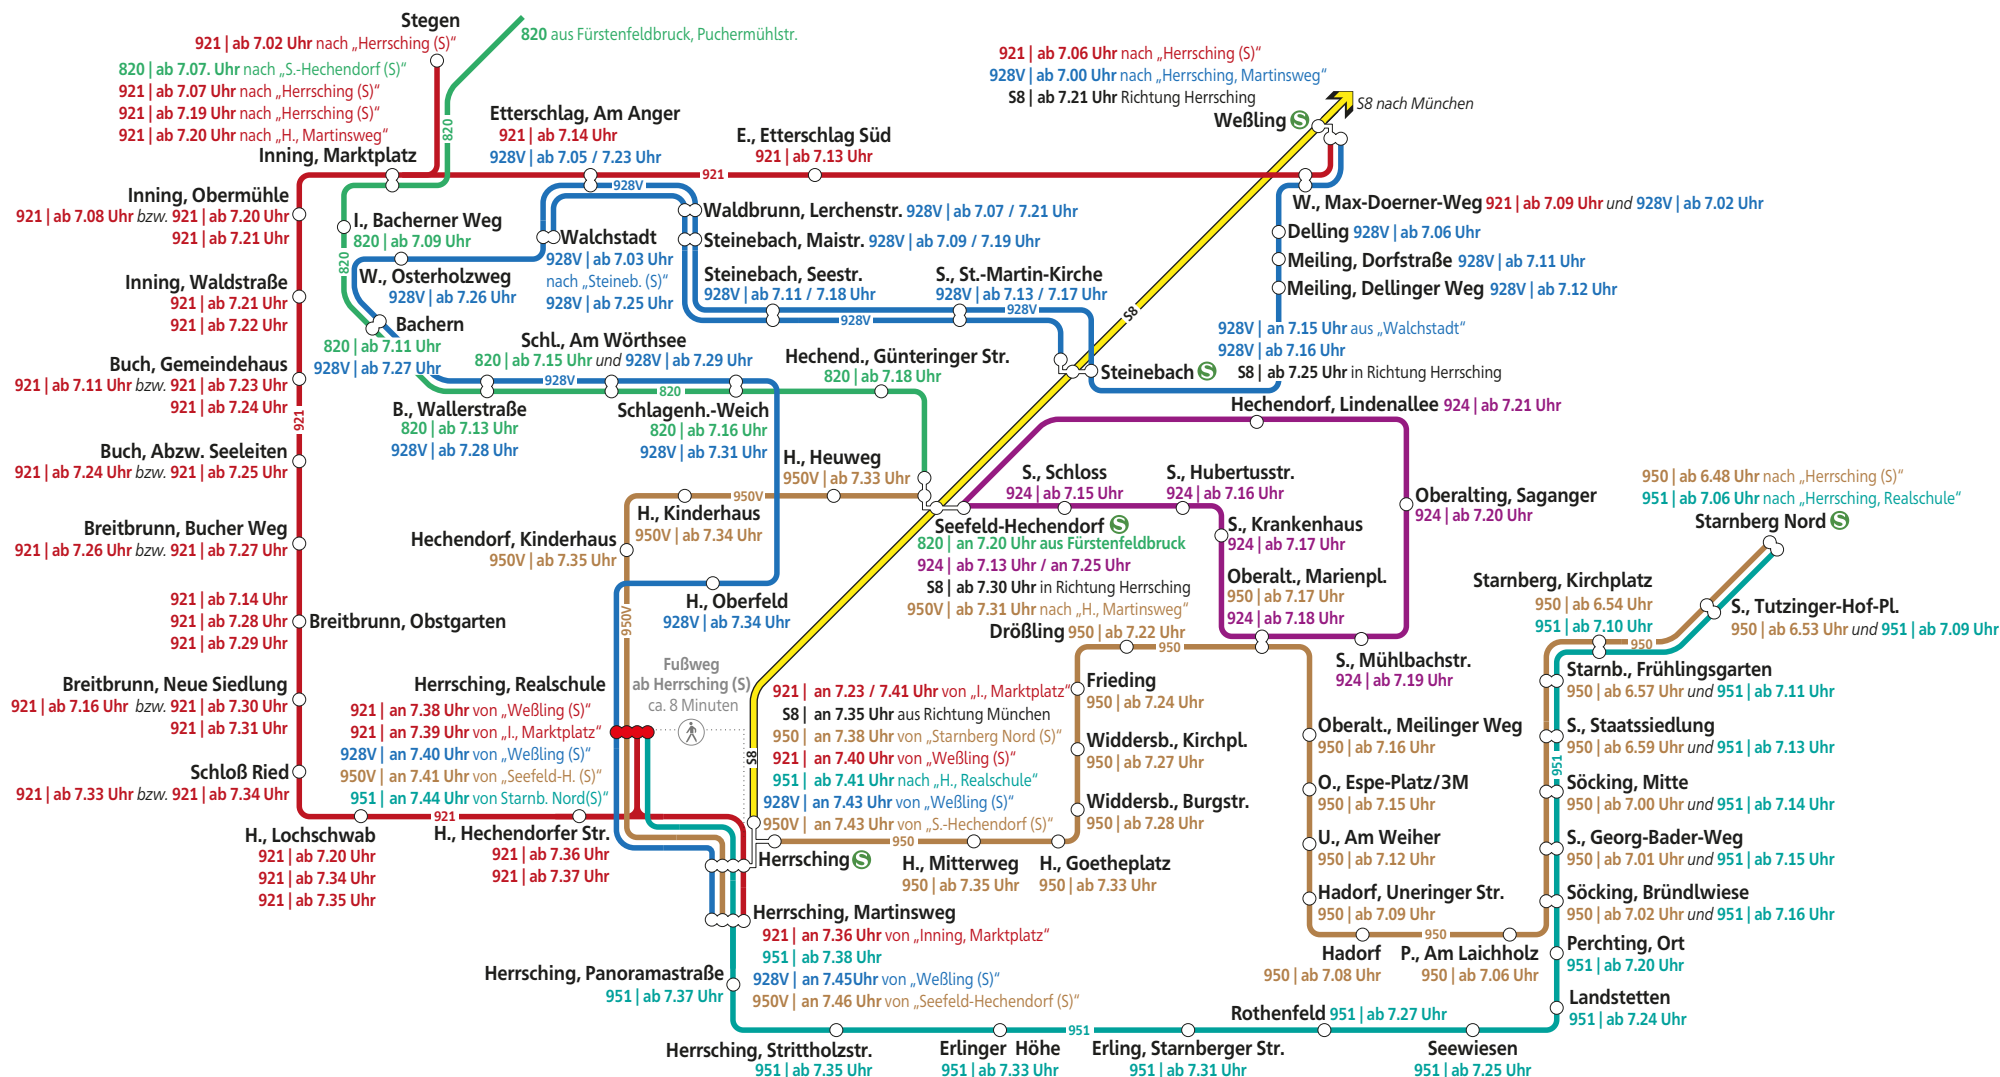

Verbindungen zur Realschule Herrsching

MVV-Regionalbuslinien im westlichen Landkreis Starnberg

Verbindungen zur Realschule Herrsching am Morgen:

Weitere Informationen im Landkreiskreisfahrplanheft Starnberg 2018

Kostenlos abzuholen in der Tourist-Information Herrsching, bei der Gemeinde Herrsching oder im Landratsamt Starnberg.
Fragen beantwortet Ihnen gerne das Landratsamt unter Tel. 08151 - 148 277 oder oePNV@lra-starnberg.de.

Verbindungen von der Realschule Herrsching am Mittag: